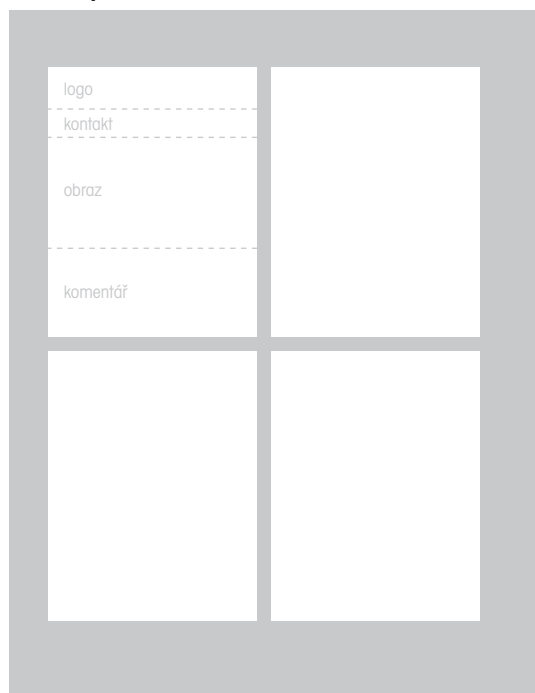

OPEN SPACE

Parametry inzerce - celostrana

- rozměr: 230 x 295 mm + 4mm na spad
- podklady ve formátu kompozitní pdf
- ořezové značky
- barevnost: CMYK
- min. rozlišení obrázků 300 dpi
- vložena všechna písma (fonty)

Parametry realitní inzerce - 1 modul

- rozměr: 94 x 121 mm
- podklady ve formátu kompozitní pdf
- ořezové značky
- barevnost: CMYK
- min. rozlišení obrázků 300 dpi
- vložena všechna písma (fonty)